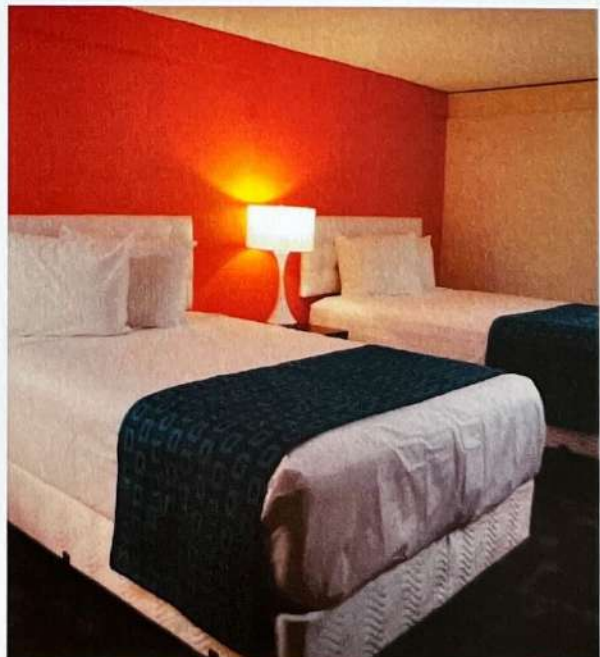

WAFFLE FABRIC